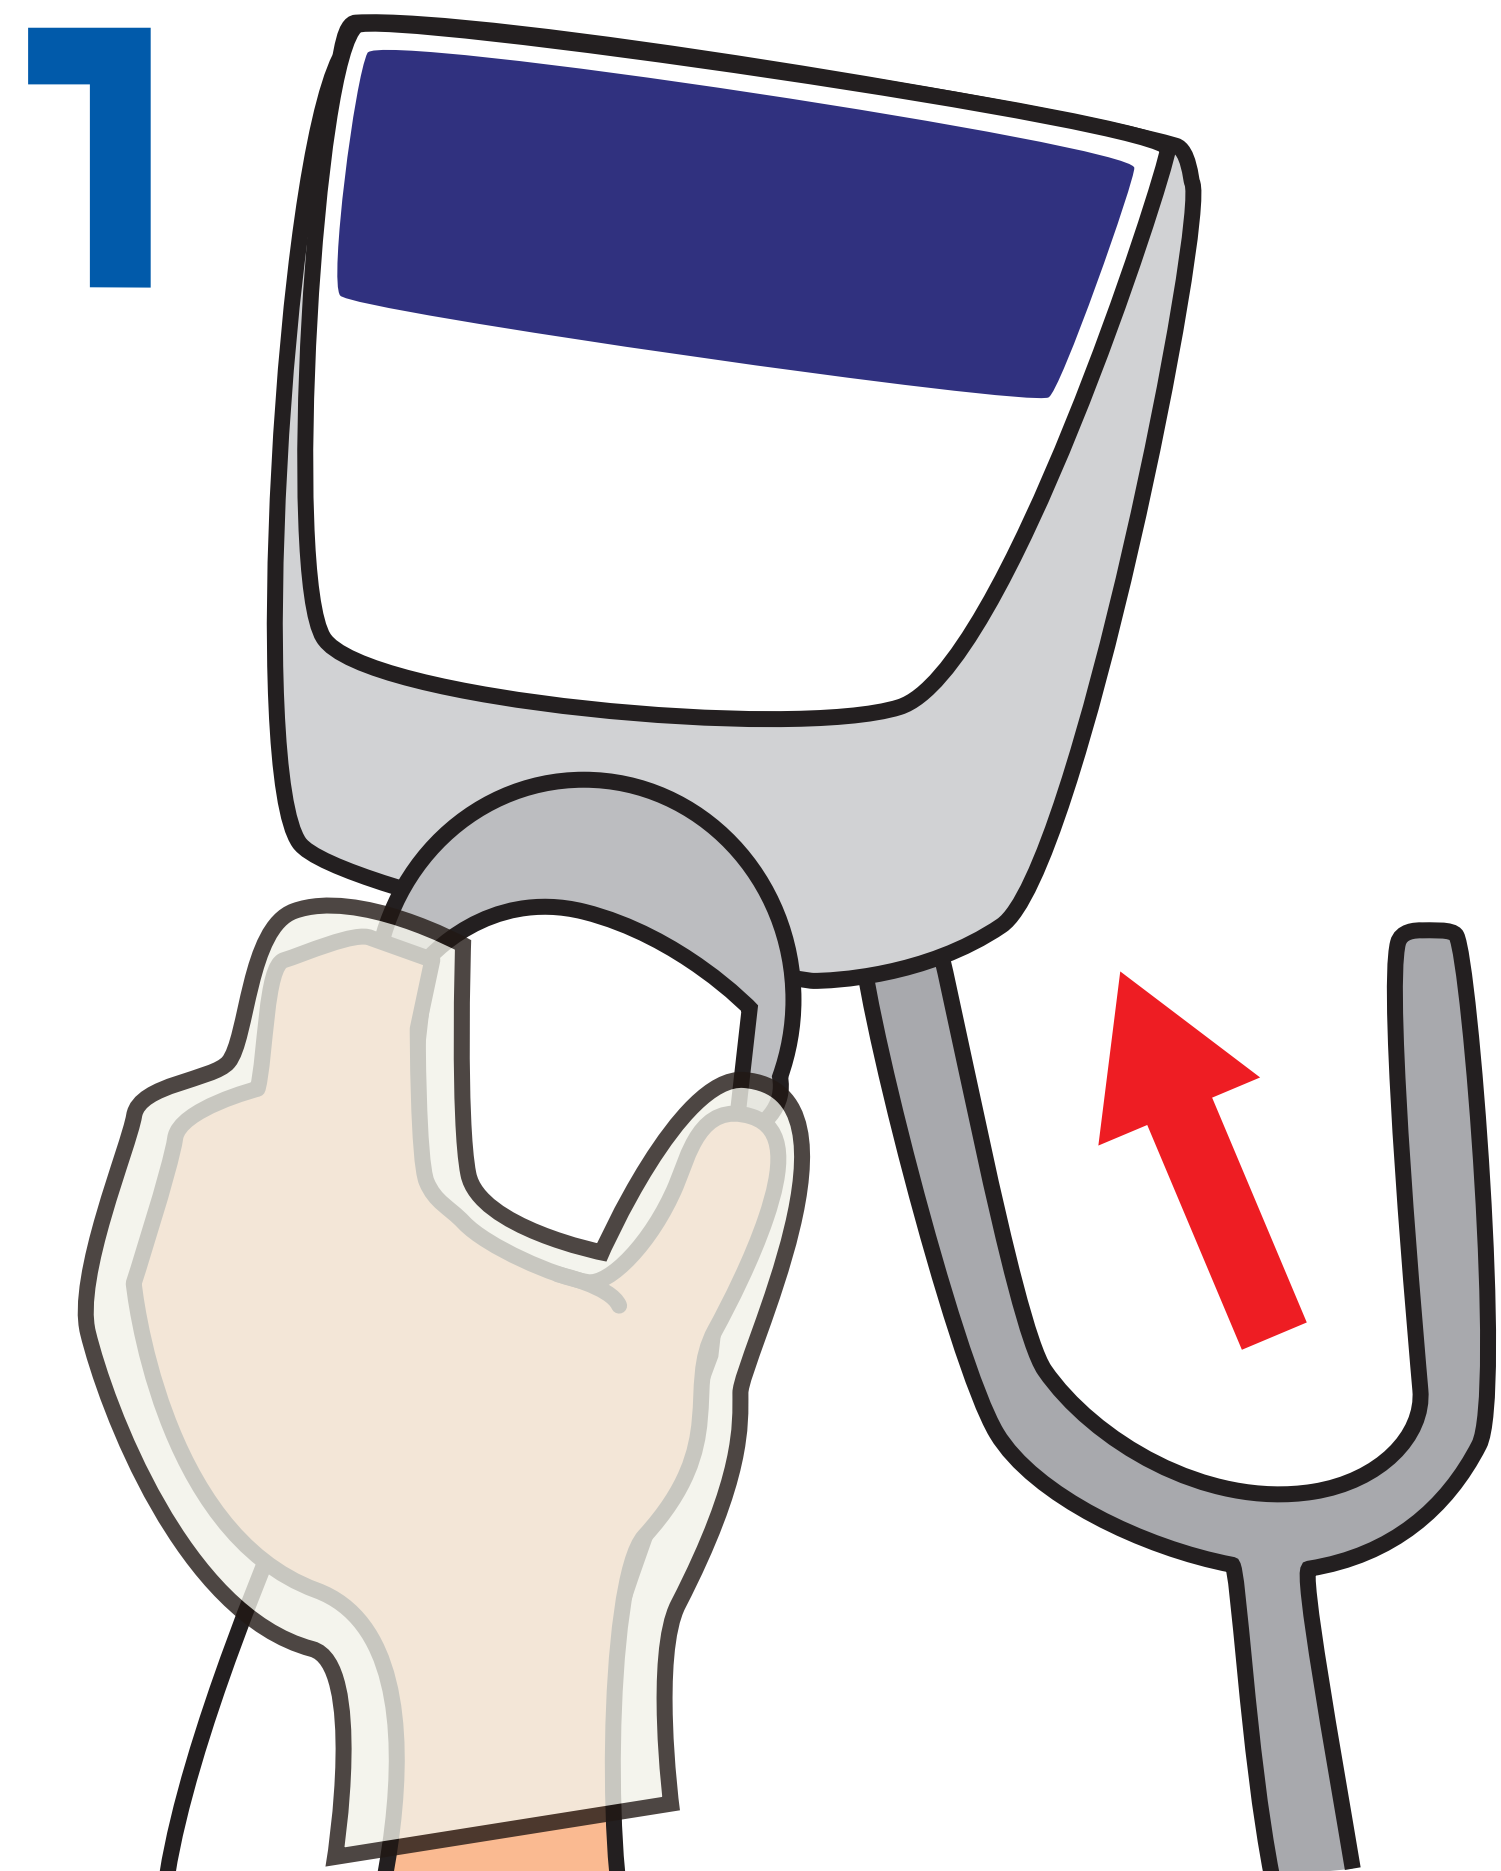

4

毛髪・塵埃の除去

毛髪・塵埃除去器「取るミング」の
ブラシをストッパーから上げる

頭のとっぺんから足下へ向かって
毛髪や塵埃を除去する

20秒間経ち機械が止まったら
ブラシを元の位置に戻す