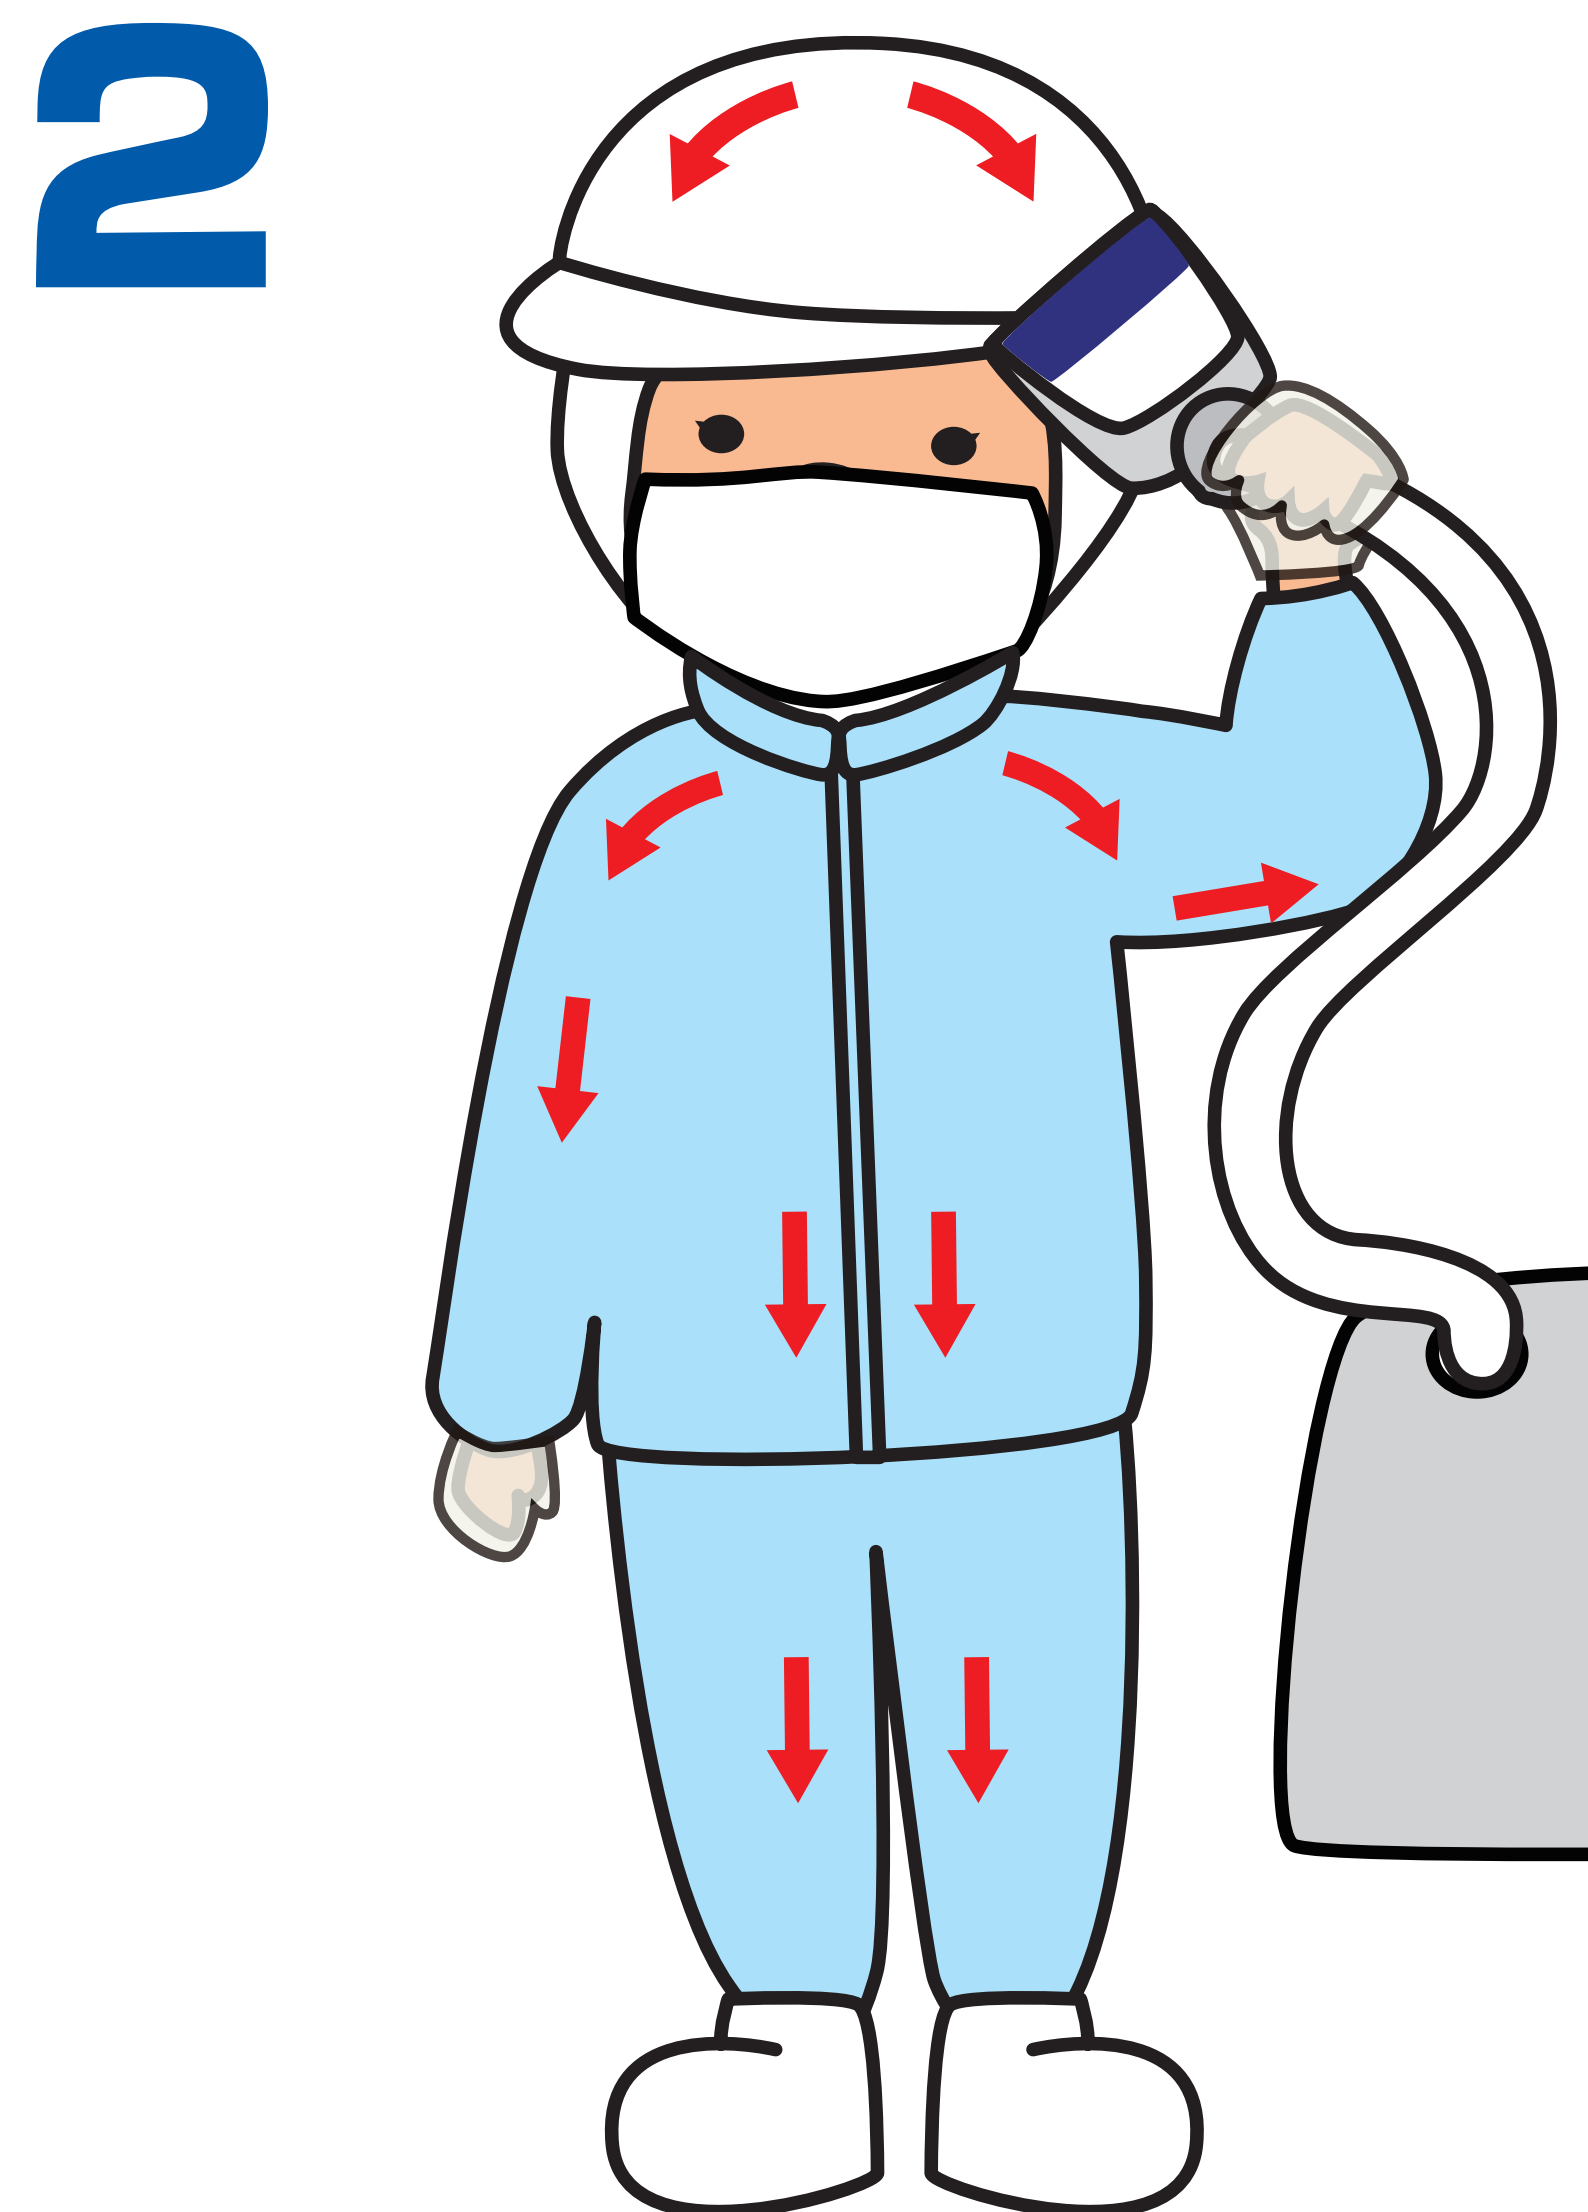

4

毛髪・塵埃の除去

毛髪・塵埃除去器「取るミング」の
ブラシをストッパーから上げる

頭のとっぺんから足下へ向かって
毛髪や塵埃を除去する

20秒間経ち機械が止まったら
ブラシを元の位置に戻す