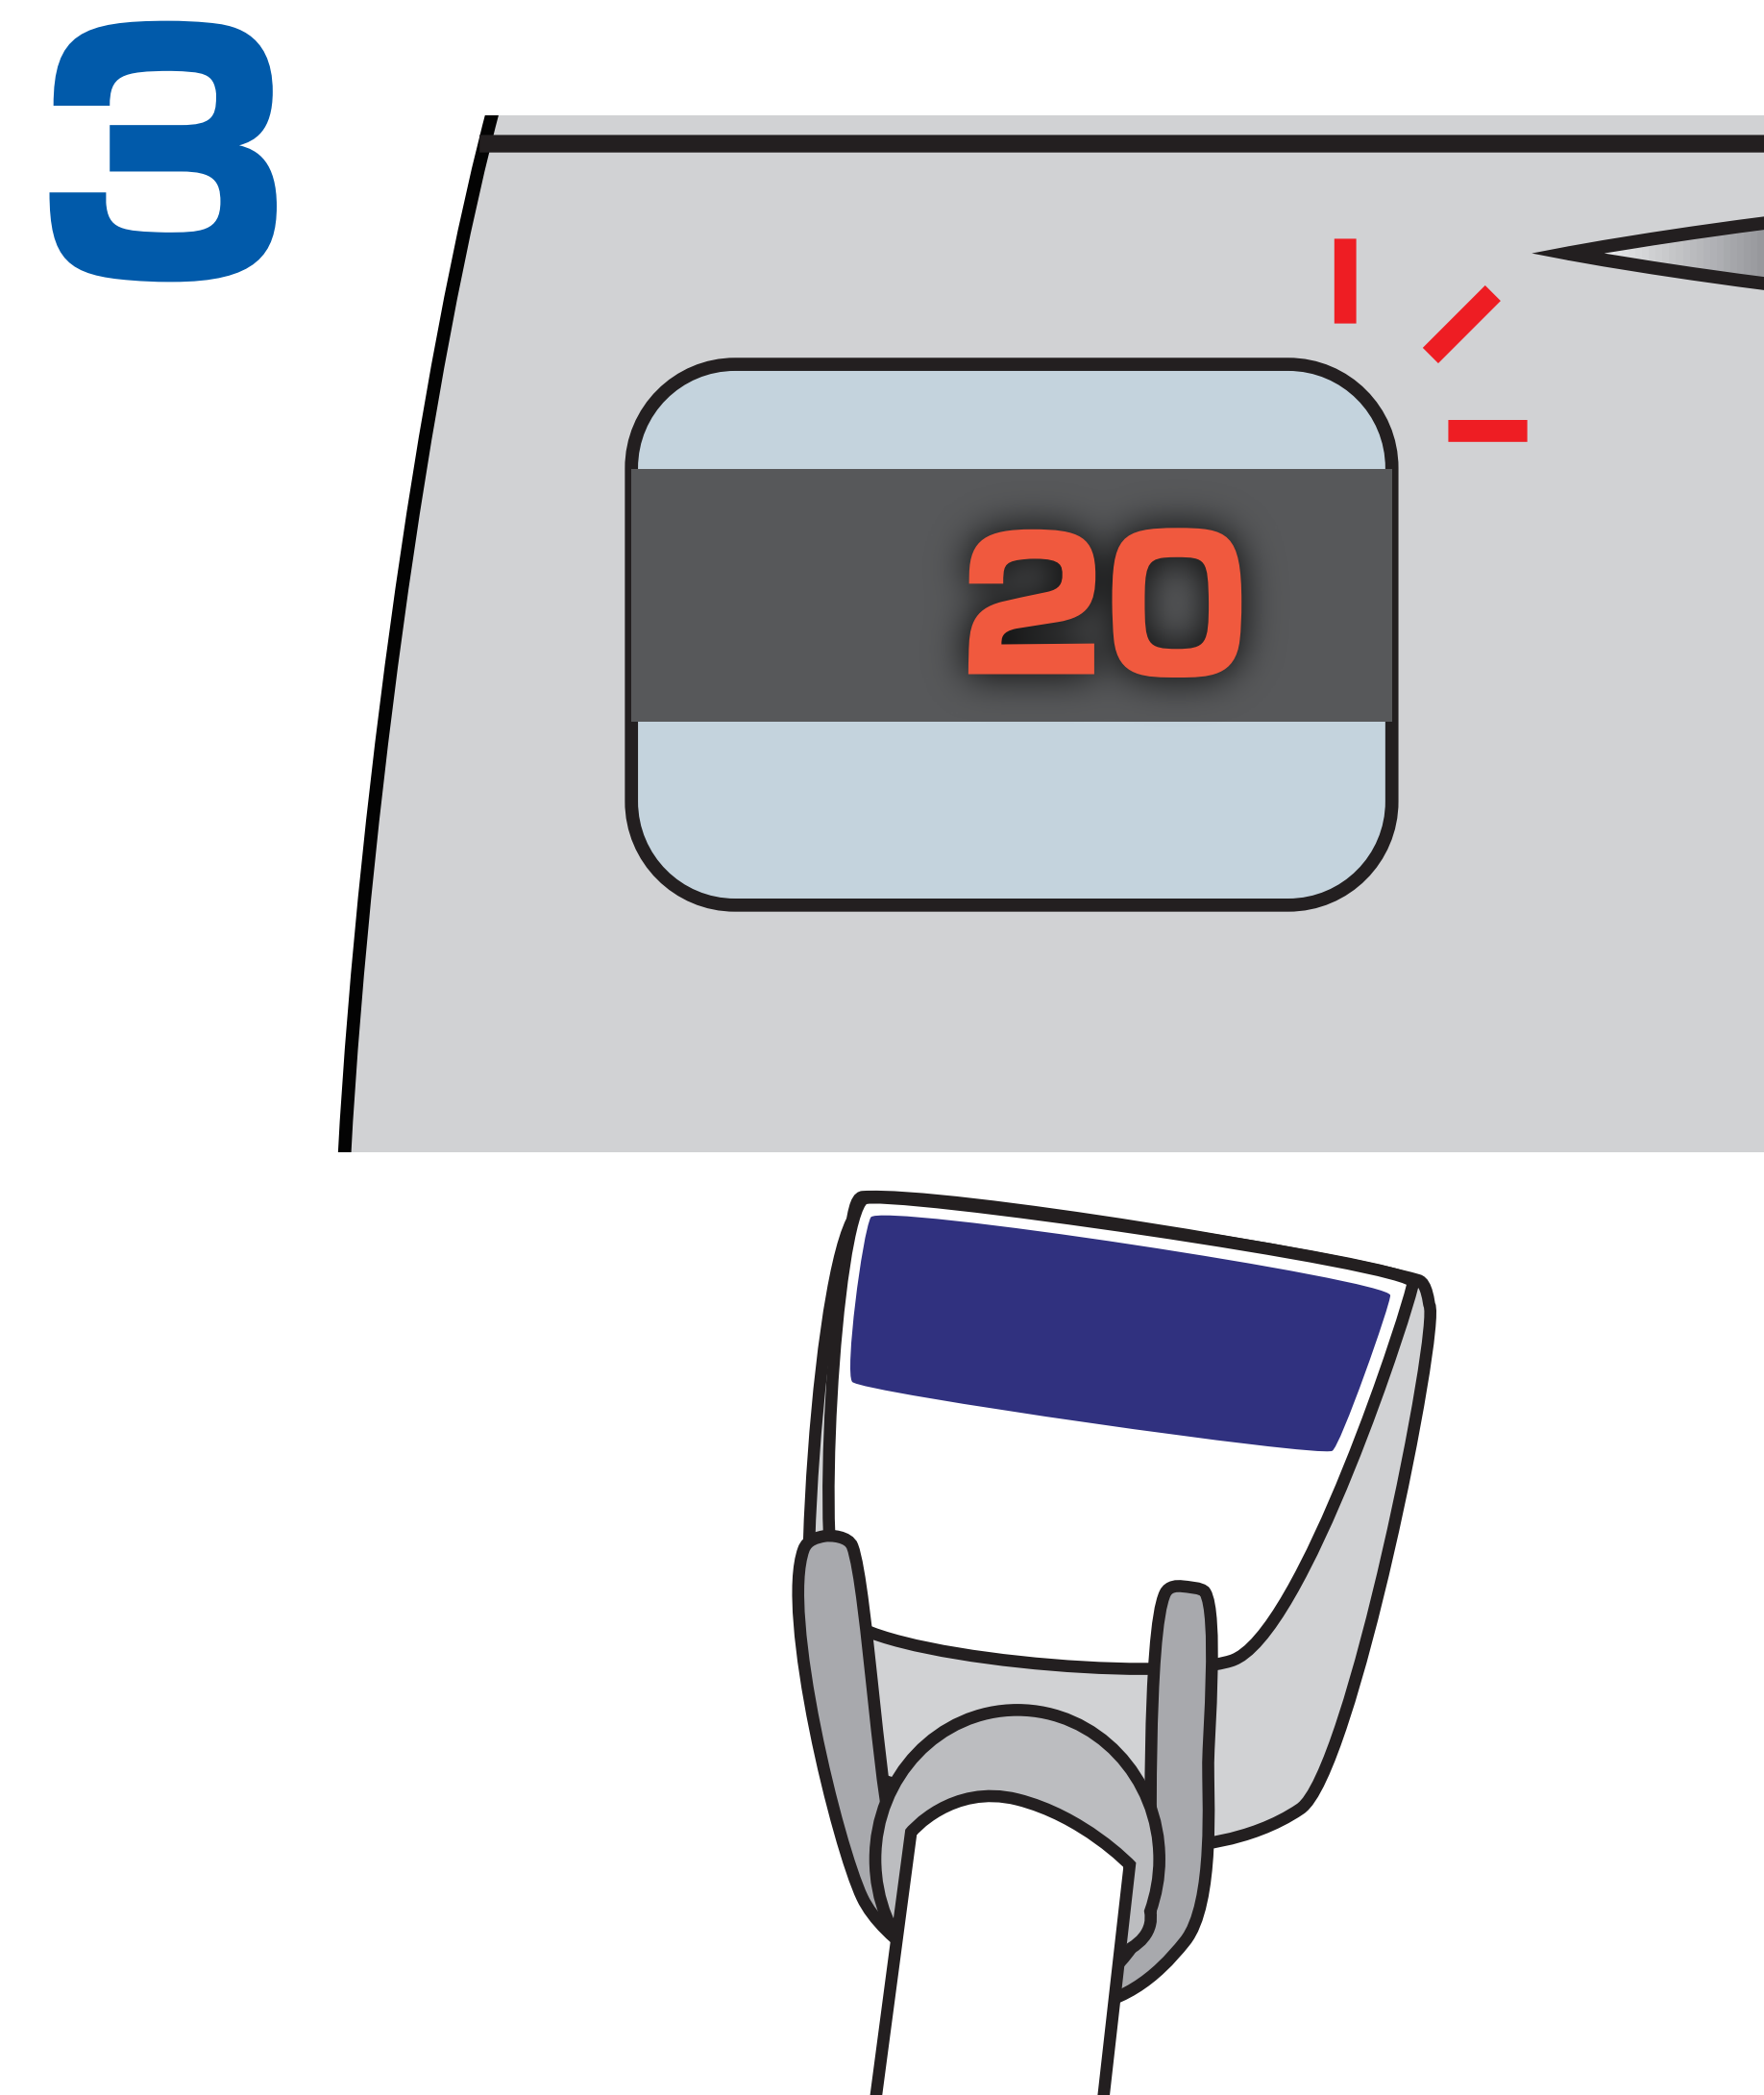

4

毛髪・塵埃の除去

毛髪・塵埃除去器「取るミング」の
ブラシをストッパーから上げる

頭のとっぺんから足下へ向かって
毛髪や塵埃を除去する

20秒間経ち機械が止まったら
ブラシを元の位置に戻す